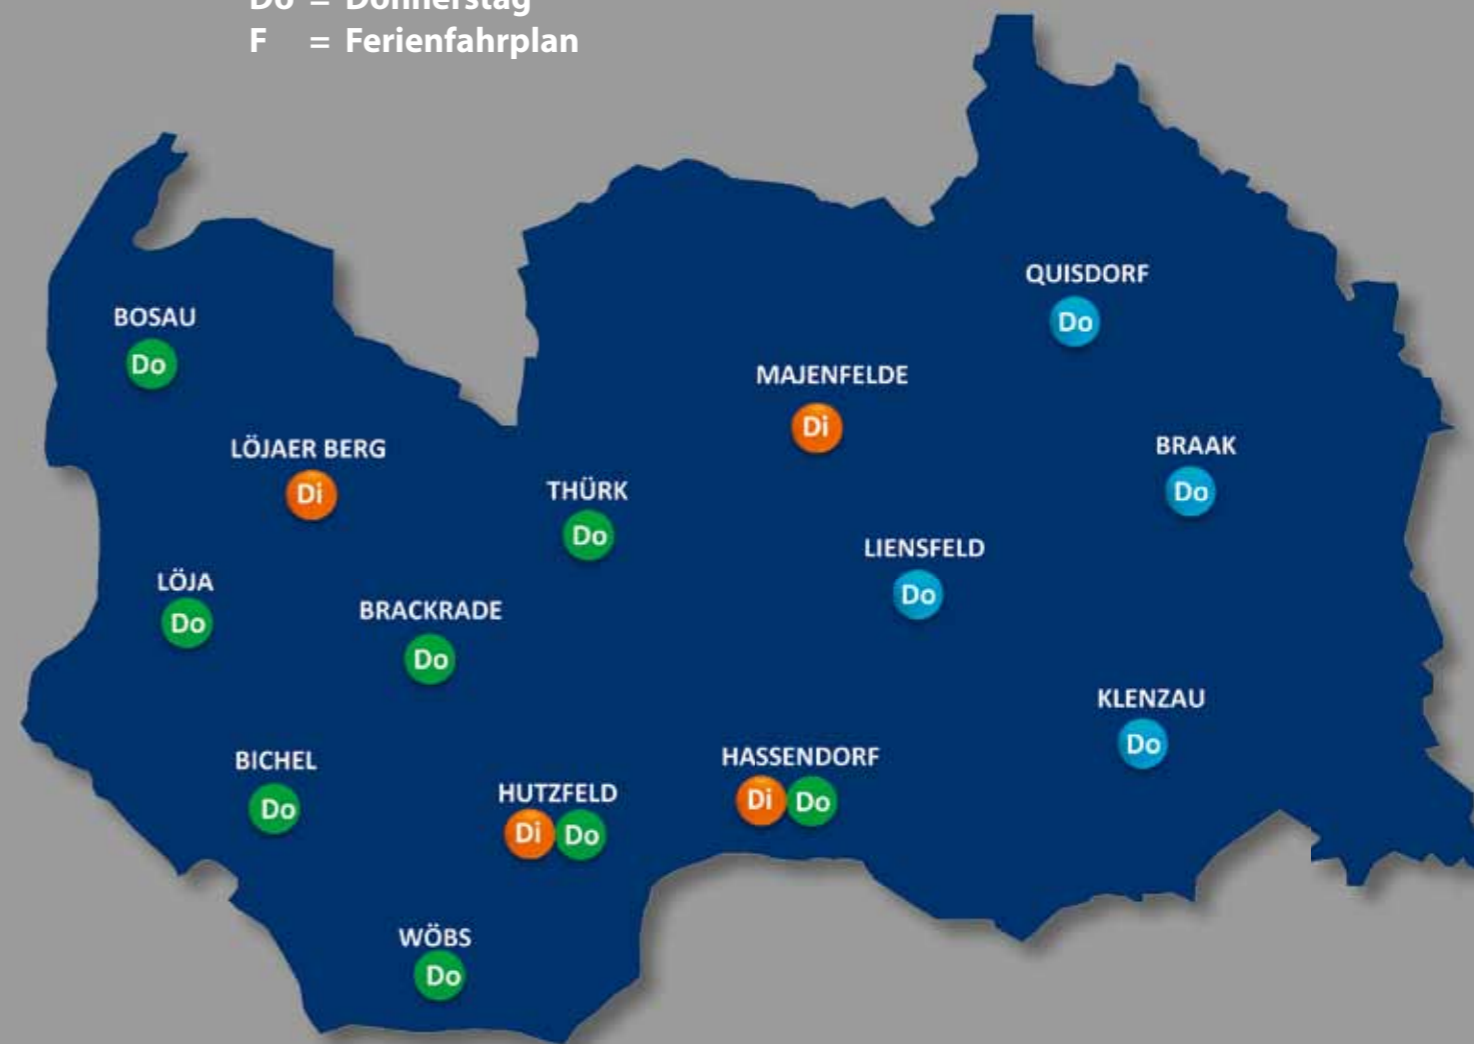

Braak   Wilhelm-Wisser-Str. 3	15:40 - 15:55
Klenzau   Rotdornstr. 16, Bushaltestelle	16:00 - 16:15
Liensfeld   Im Dorfe 6	16:20 - 16:35
Quisdorf   Dörpstraat 1a	16:45 - 17:00

**Donnerstag-B** 20. Jan. • 10. Februar • 03. März • 24. März • 21. April • 12. Mai • 09. Juni  
30. Juni • 21. Juli <sup>F</sup> • 01. Sep. • 22. Sep. • 20. Okt. <sup>F</sup> • 10. Nov. • 01. Dez.

Hutfeld   Schule (in den Ferien 10:10-10:40)	09:30 - 10:40
Hassendorf   Kindergarten, Brüggkamp 4	10:45 - 11:00
Hutfeld   Kindergarten, An der Turnhalle 9	11:10 - 11:25
Wöbs   Ehrenmal	11:30 - 11:50
Bichel   Bushaltestelle	11:55 - 12:10
Löja   Bushaltestelle	12:15 - 12:30
Kurgasthaus	13:30 - 14:15
Brackrade   Hof Hamm	14:25 - 14:40
Hutfeld-Siedl.   Alter Schulweg 21	14:45 - 15:00
Thürk   Bushaltestelle	15:10 - 15:25

**Dienstag-C** 25. Jan. • 15. Feb. • 08. März • 29. März • 26. Apr. • 17. Mai • 14. Juni  
05. Juli <sup>F</sup> • 16. Aug. • 06. Sep. • 27. Sep. • 25. Okt. • 15. Nov. • 06. Dez.

Löjaer Berg 44	15:35 - 16:00
Hutfeld   Hauptstraße 46	16:10 - 16:35
Hassendorf   Dorfstraße 10	16:40 - 17:10
Majenfelde   Hof v. Lucke	17:15 - 17:30

Di = Dienstag  
Do = Donnerstag  
F = Ferienfahrplan