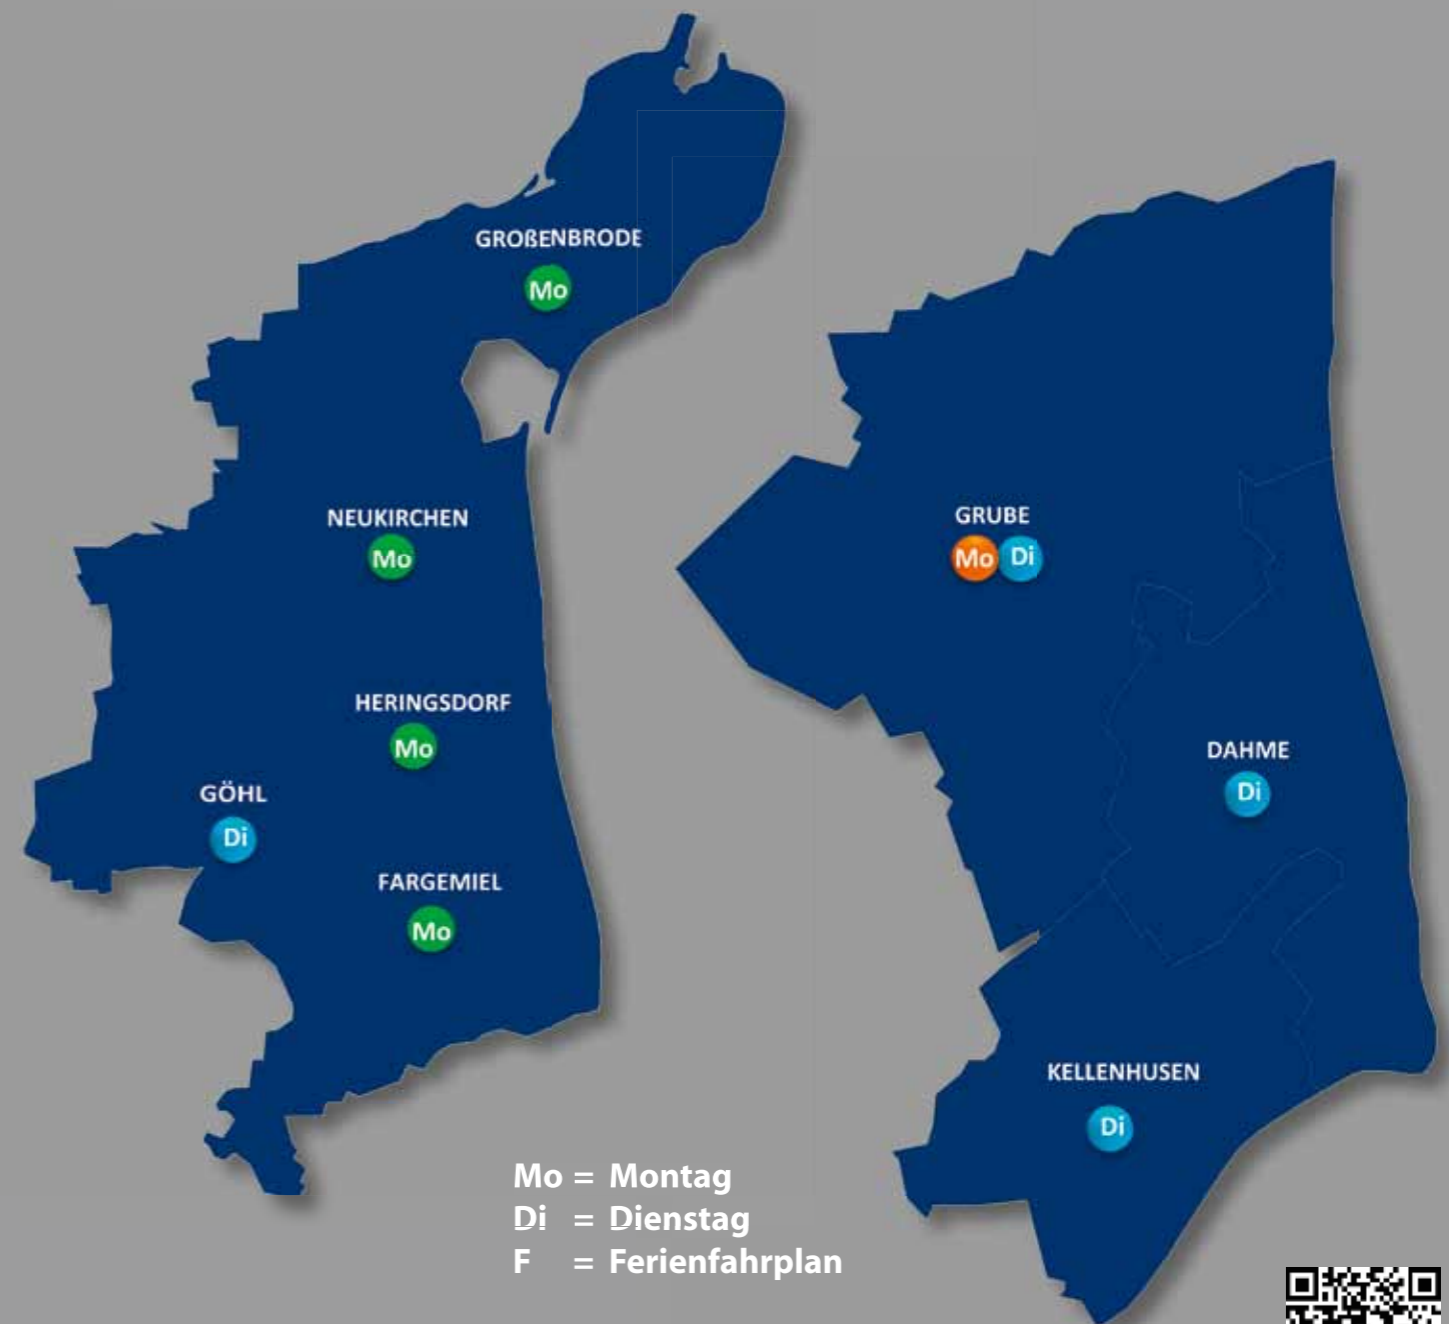

Dienstag-A 11. Jan. • 01. Feb. • 22. Feb. • 15. März • 05. Apr.^F • 03. Mai • 31. Mai • 21. Juni
 12. Juli^F • 23. Aug. • 13. Sep. • 04. Okt. • 01. Nov. • 22. Nov. • 13. Dez.

Göhl Zur Kapelle 12, Kindergarten (in den Ferien 12:10-12:25)	11:10 - 11:25
Göhl Schule (nicht in den Ferien)	11:30 - 12:15
Dahme Parkplatz, Strandhotel	13:30 - 14:05
Kellenhusen (Ostsee) Fasanenweg 5	14:15 - 14:30
Kellenhusen (Ostsee) Busbahnhof	14:35 - 15:30
Grube Weberkamp, Ecke Flachsweg	15:40 - 15:55

Montag-B 17. Jan. • 07. Feb. • 28. Feb. • 21. März • 20. Apr. (Mi) • 09. Mai • 08. Juni (Mi)
 27. Juni • 18. Juli^F • 29. Aug. • 19. Sep. • 17. Okt.^F • 07. Nov. • 28. Nov. • 19. Dez.

Heringsdorf Kindergarten (in den Ferien 10:30-10:45)	10:00 - 10:15
Neukirchen Schule (in den Ferien 10:55-11:10)	10:25 - 11:10
Großenbrode Schule	11:25 - 12:10
Großenbrode Strandstr., Ecke Lerchenhof	13:10 - 13:30
Großenbrode Hinter den Höfen 22	13:35 - 13:50
Großenbrode von-Herwarth-Straße 16	13:55 - 14:10
Neukirchen Kirche, Ecke Kattenstieg	14:25 - 14:40
Heringsdorf Lübsche Straße 16	14:50 - 15:05
Heringsdorf Fargemiel, Driftweg 16	15:10 - 15:25

Montag-C 24. Jan. • 14. Feb. • 07. März • 28. März • 25. Apr. • 16. Mai • 13. Juni • 04. Juli^F
 15. Aug. • 05. Sep. • 26. Sep. • 24. Okt. • 14. Nov. • 05. Dez.

Grube Schule (in den Ferien 12:00 - 12:15)	10:30 - 12:15
----------------------------------------------	---------------

Haltepunkte in den Gemeinden: Dahme, Göhl, Großbrode, Grube, Heringsdorf, Kellenhusen, Neukirchen

Wissen, was dahinter steckt. Hereinspaziert und Willkommen in der Fahrbücherei 14 im Kreis Ostholstein. Wir bringen Ihnen Bücher, Filme, Hörbücher, Musik, Spiele und Zeitschriften bis fast vor die Haustür und sind fast jede Woche in Ihrer Gemeinde. Wir freuen uns auf Sie.