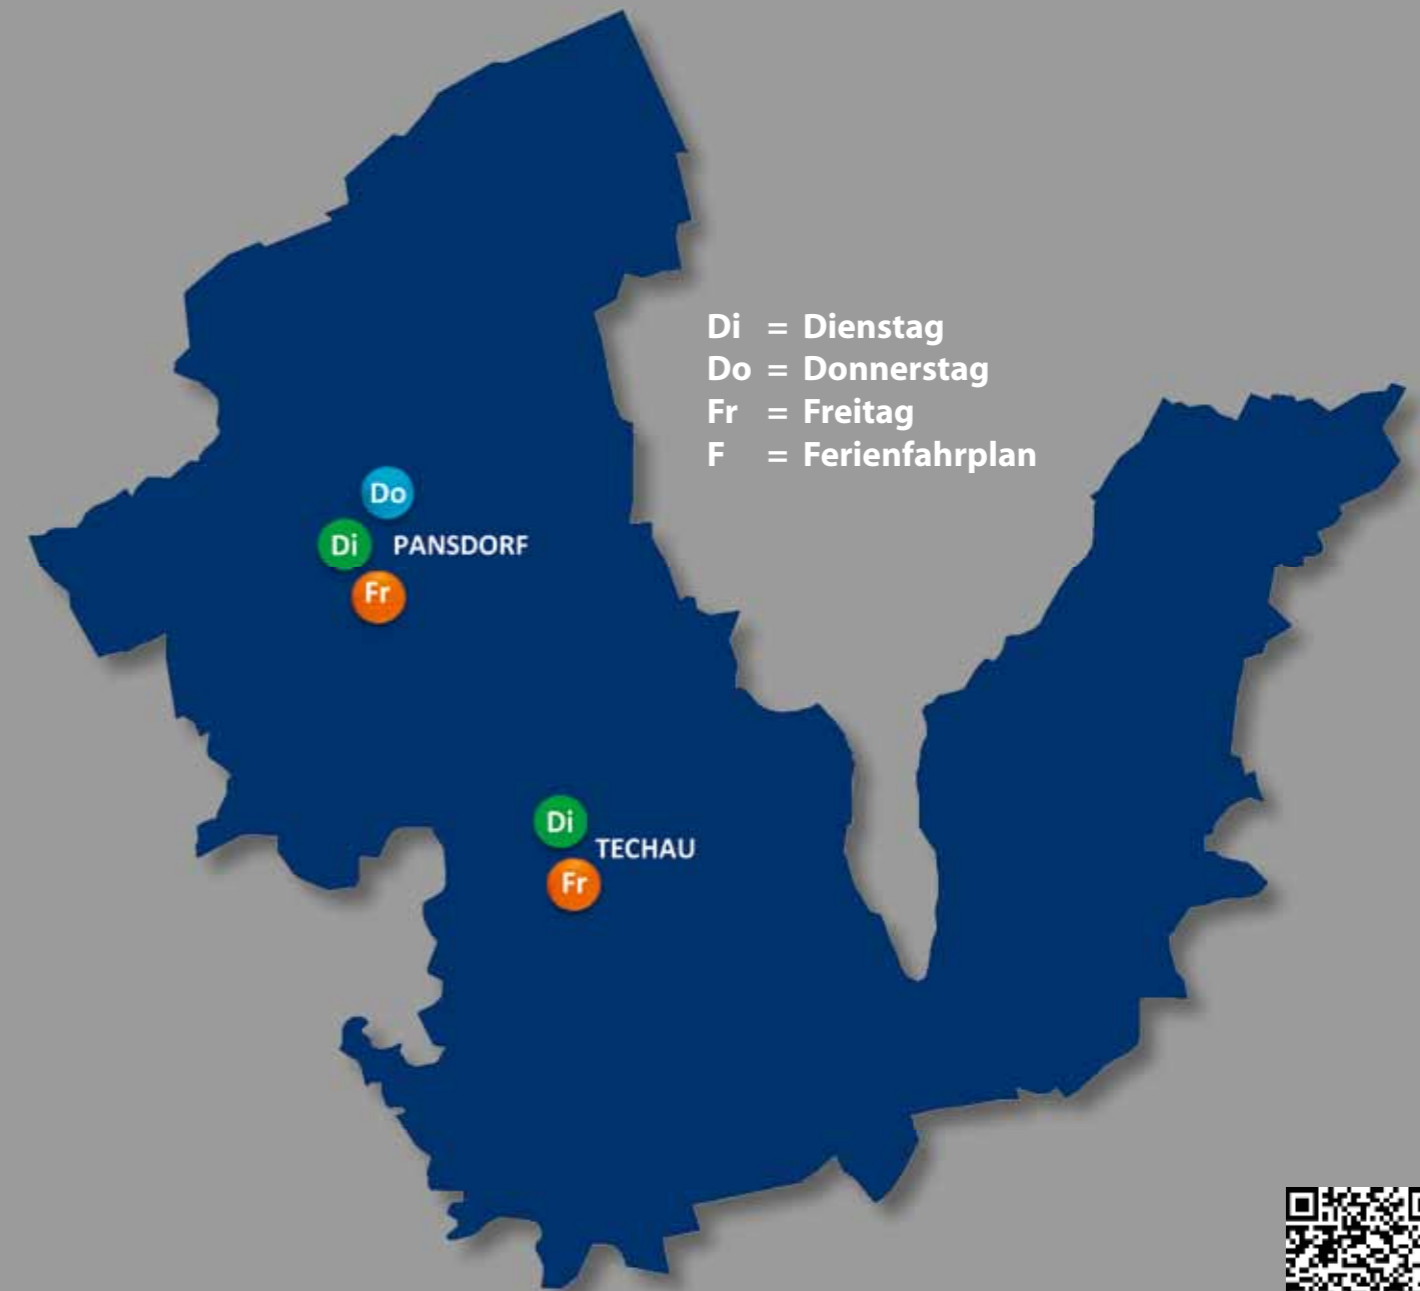

Techau | Rohlsdorfer Weg 18 15:15 - 15:35

Pansdorf | Parkplatz, Kirche 15:45 - 16:15

Pansdorf | Kolberger Str. 13 16:20 - 16:55

Freitag-C 07. Jan. ^F • 28. Jan. • 18. Feb. • 11. März • 01. Apr. • 29. Apr. • 20. Mai
 17. Juni • 08. Juli ^F • 19. Aug. • 09. Sep. • 30. Sep. • 28. Okt. • 18. Nov. • 09. Dez.

Pansdorf | Kindergarten, Am Ehrenmal 10:45 - 11:15

Techau | Dorfstraße 1 11:20 - 11:40

Pansdorf | Alte Landstraße, Waldkindergarten 11:50 - 12:10

Pansdorf | Kommunales Kinderhaus 12:15 - 12:45

Pansdorf | Bahnhofstraße 18 16:15 - 17:10

Haltepunkte in der Gemeinde Ratekau

Wissen, was dahinter steckt. Hereinspaziert und Willkommen in der Fahrbücherei 14 im Kreis Ostholstein. Wir bringen Ihnen Bücher, Filme, Hörbücher, Musik, Spiele und Zeitschriften bis fast vor die Haustür und sind fast jede Woche in Ihrer Gemeinde. Wir freuen uns auf Sie.

Di = Dienstag
 Do = Donnerstag
 Fr = Freitag
 F = Ferienfahrplan

Onleihe
 Medien per Mausclick
 rund um die Uhr