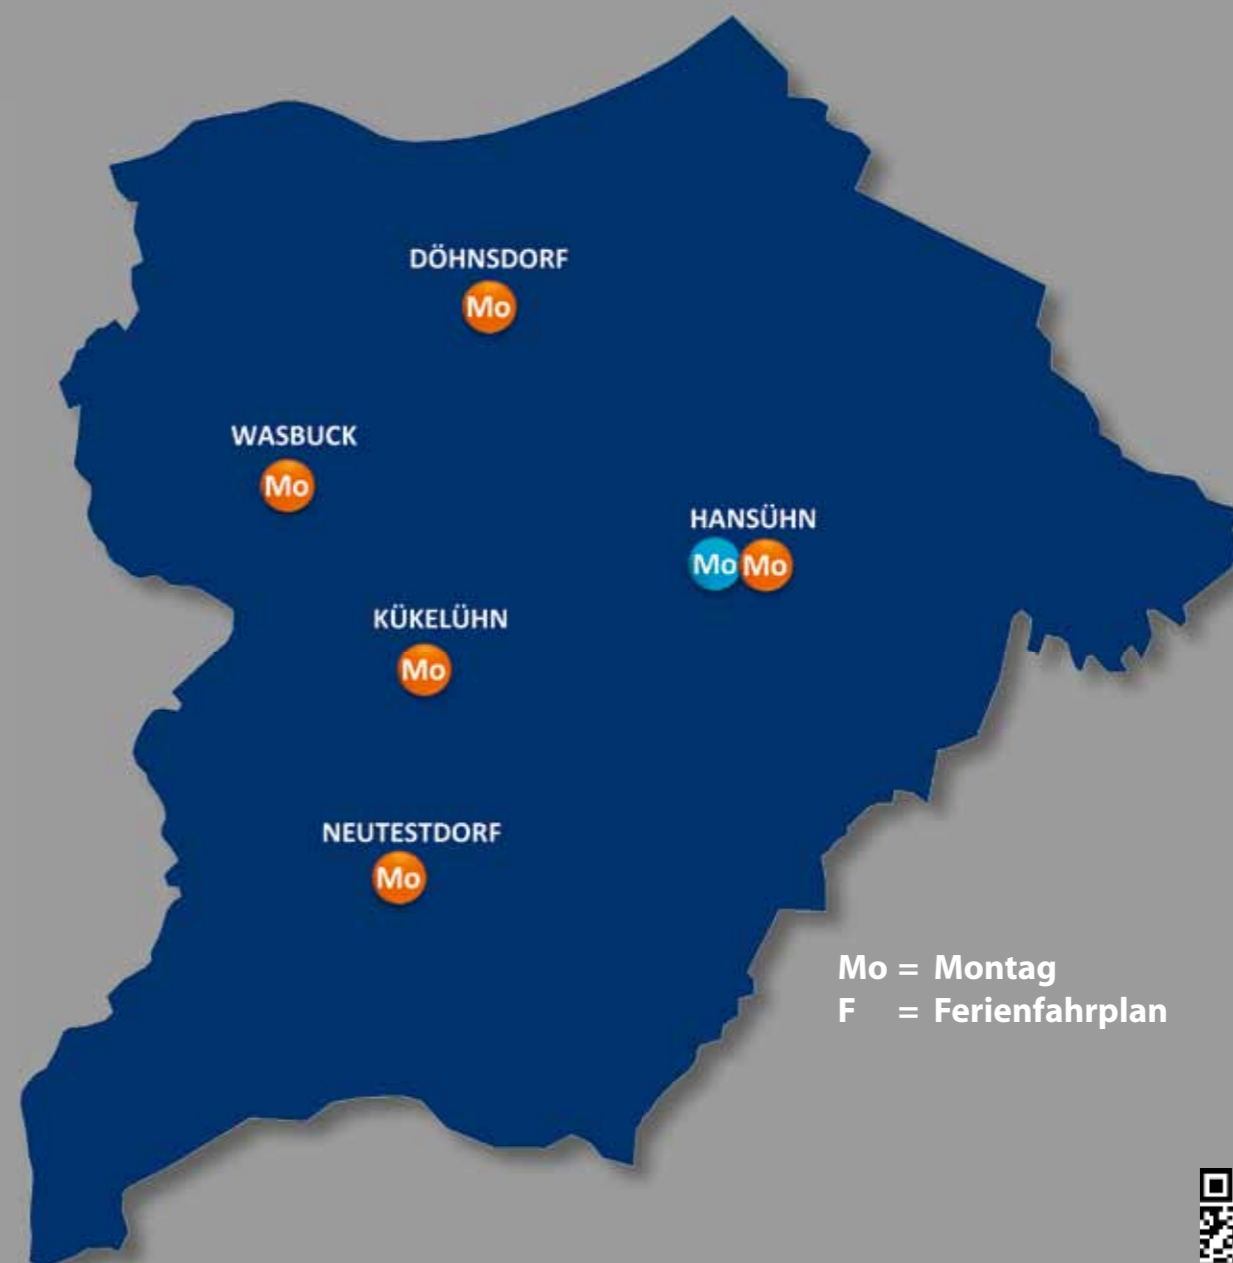

Montag-A	10. Jan. • 31. Jan. • 21. Feb. • 14. März • 04. Apr. ^F • 02. Mai • 30. Mai • 20. Juni • 11. Juli ^F • 22. Aug. • 12. Sep. • 05. Okt. (Mi) • 02. Nov. (Mi) • 21. Nov. • 12. Dez.
Wangels Hansühn , Schule (in den Ferien 11:30-11:50)	10:30 - 11:50
Montag-B	17. Jan. • 07. Feb. • 28. Feb. • 21. März • 20. Apr. (Mi) • 09. Mai • 08. Juni (Mi) • 27. Juni • 18. Juli ^F • 29. Aug. • 19. Sep. • 17. Okt. ^F • 07. Nov. • 28. Nov. • 19. Dez.
Schönwalde Langenhagen, Rethwisch, Bushaltestelle	16:05 - 16:20
Schönwalde Langenhagen, Hauptstraße 25	16:25 - 16:45
Freitag-B	21. Jan. • 11. Feb. • 04. März • 25. März • 22. April • 13. Mai • 10. Juni • 01. Juli • 22. Juli ^F • 02. Sep. • 23. Sep. • 21. Okt. ^F • 11. Nov. • 02. Dez.
Schönwalde Jahnweg 12, Kindergarten	11:10 - 11:30
Kasseedorf Dorfplatz	14:15 - 15:45
Montag-C	24. Jan. • 14. Feb. • 07. März • 28. März • 25. Apr. • 16. Mai • 13. Juni • 04. Juli ^F • 15. Aug. • 05. Sep. • 26. Sep. • 24. Okt. • 14. Nov. • 05. Dez.
Wangels Döhnsdorf, Feuerwehr	15:30 - 15:45
Wangels Wasbuck, Am Schmiedeberg 32	15:50 - 16:05
Wangels Kükelühn, Lindenstr. 5	16:10 - 16:25
Wangels Hansühn, Schule (nachm.)	16:30 - 16:50
Neutestorf Bushaltestelle	16:55 - 17:10
Schönwalde Volksbank	17:20 - 17:45

Haltepunkte in der Gemeinde Wangels und Umgebung

Wissen, was dahinter steckt. Hereinspaziert und Willkommen in der Fahrbücherei 14 im Kreis Ostholstein. Wir bringen Ihnen Bücher, Filme, Hörbücher, Musik, Spiele und Zeitschriften bis fast vor die Haustür und sind fast jede Woche in Ihrer Gemeinde. Wir freuen uns auf Sie.