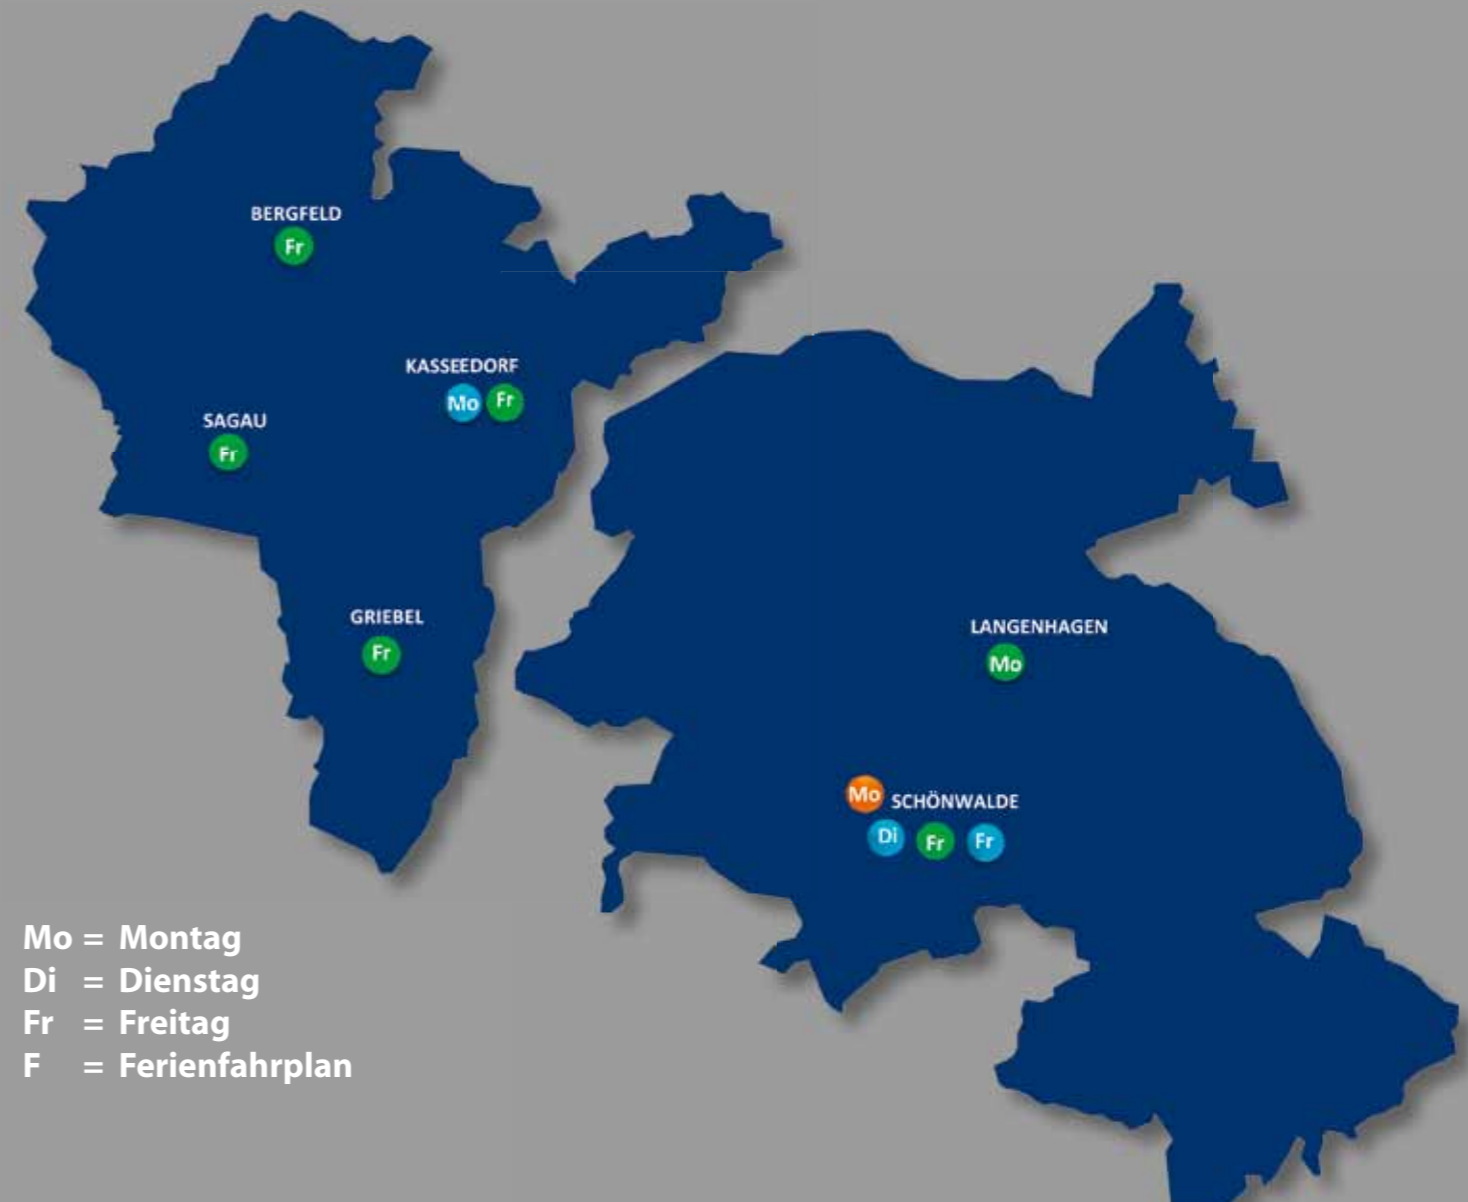

Haltepunkte in den Gemeinden Kasseedorf und Schönwalde

Wissen, was dahinter steckt. Hereinspaziert und Willkommen in der Fahrbücherei 14 im Kreis Ostholstein. Wir bringen Ihnen Bücher, Filme, Hörbücher, Musik, Spiele und Zeitschriften bis fast vor die Haustür und sind fast jede Woche in Ihrer Gemeinde. Wir freuen uns auf Sie.