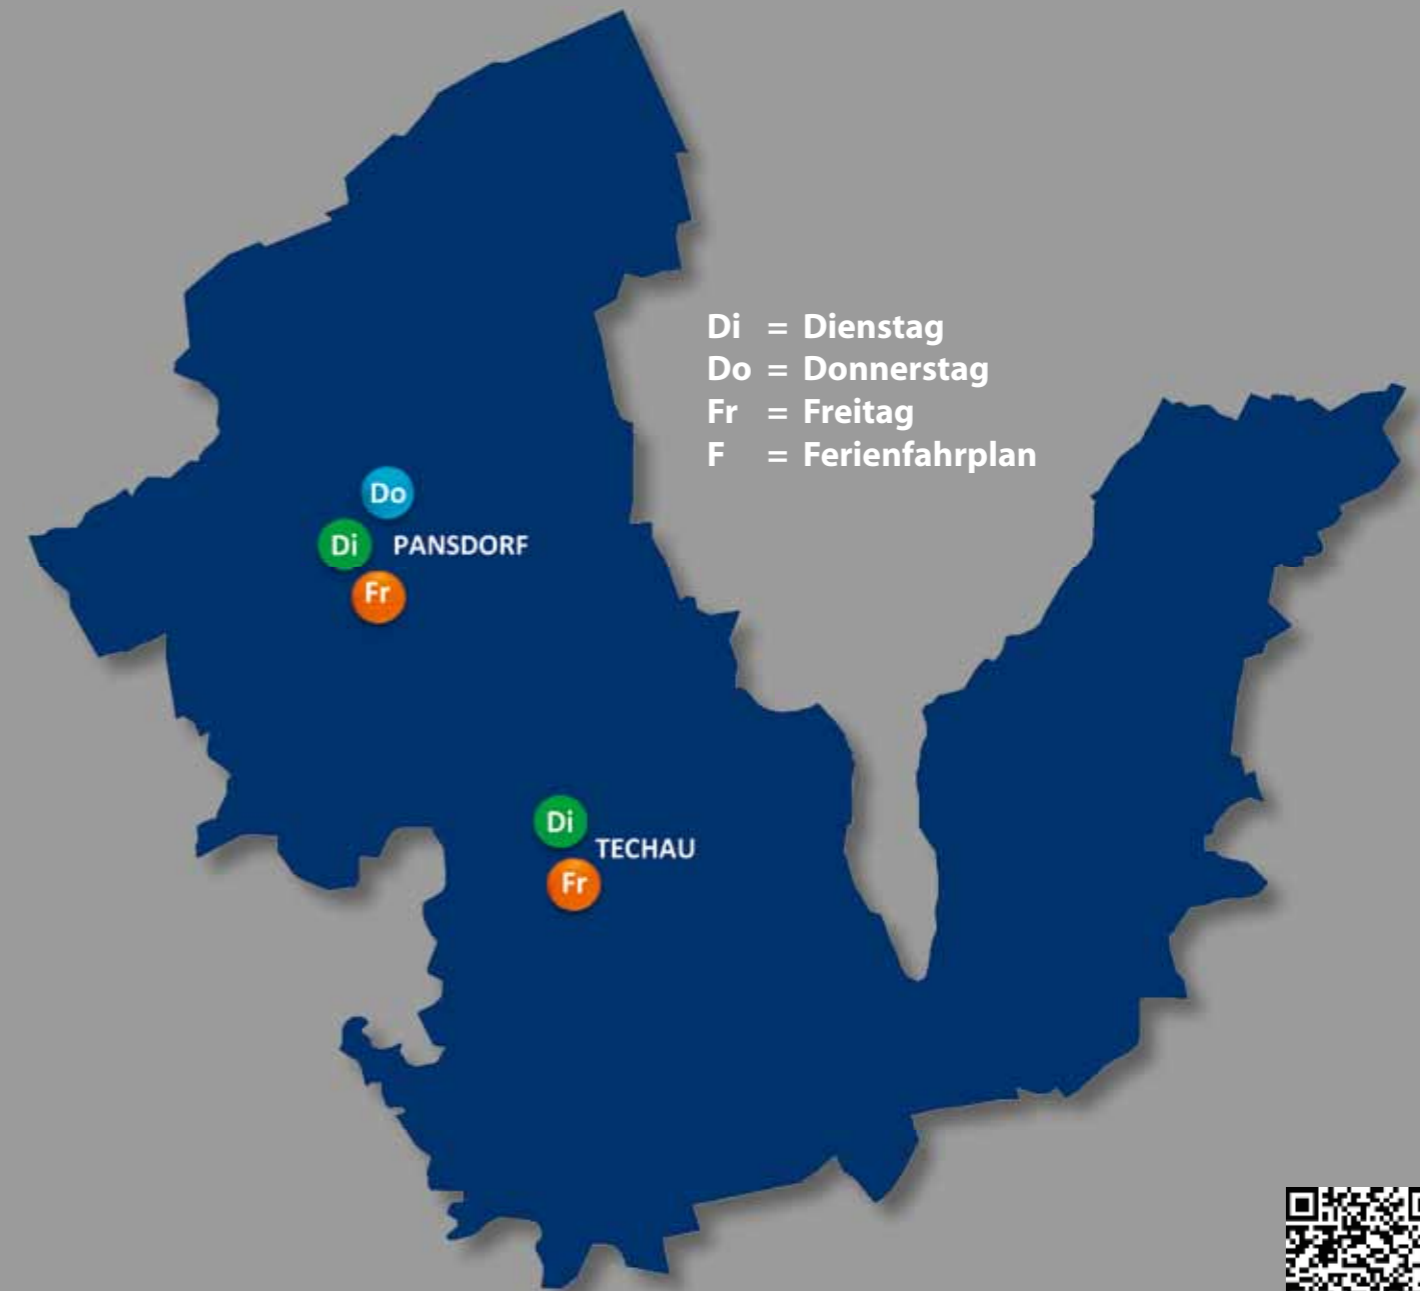

**Techau | Rohlsdorfer Weg 18** 15:15 - 15:35

**Pansdorf | Parkplatz, Kirche** 15:45 - 16:15

**Pansdorf | Kolberger Str. 13** 16:20 - 16:55

**Pansdorf | Zum Grellberg 1a, Edeka** 17:00 - 17:30

**Freitag-C** 22. Jan. • 12. Feb. • 05. März • 26. März • 16. April <sup>F</sup> • 07. Mai • 04. Juni  
 25. Juni <sup>F</sup> • 13. Aug. • 03. Sep. • 24. Sep. • 22. Okt. • 12. Nov. • 03. Dez.

**Pansdorf | Kindergarten, Am Ehrenmal** 10:45 - 11:15

**Techau | Dorfstraße 1** 11:20 - 11:40

**Pansdorf | Alte Landstraße, Waldkindergarten** 11:50 - 12:10

**Pansdorf | Kommunales Kinderhaus** 12:15 - 12:45

**Pansdorf | Bahnhofstraße 18** 16:15 - 17:10

Di = Dienstag  
 Do = Donnerstag  
 Fr = Freitag  
 F = Ferienfahrplan

**Onleihe**  
 Medien per Mausclick  
 rund um die Uhr