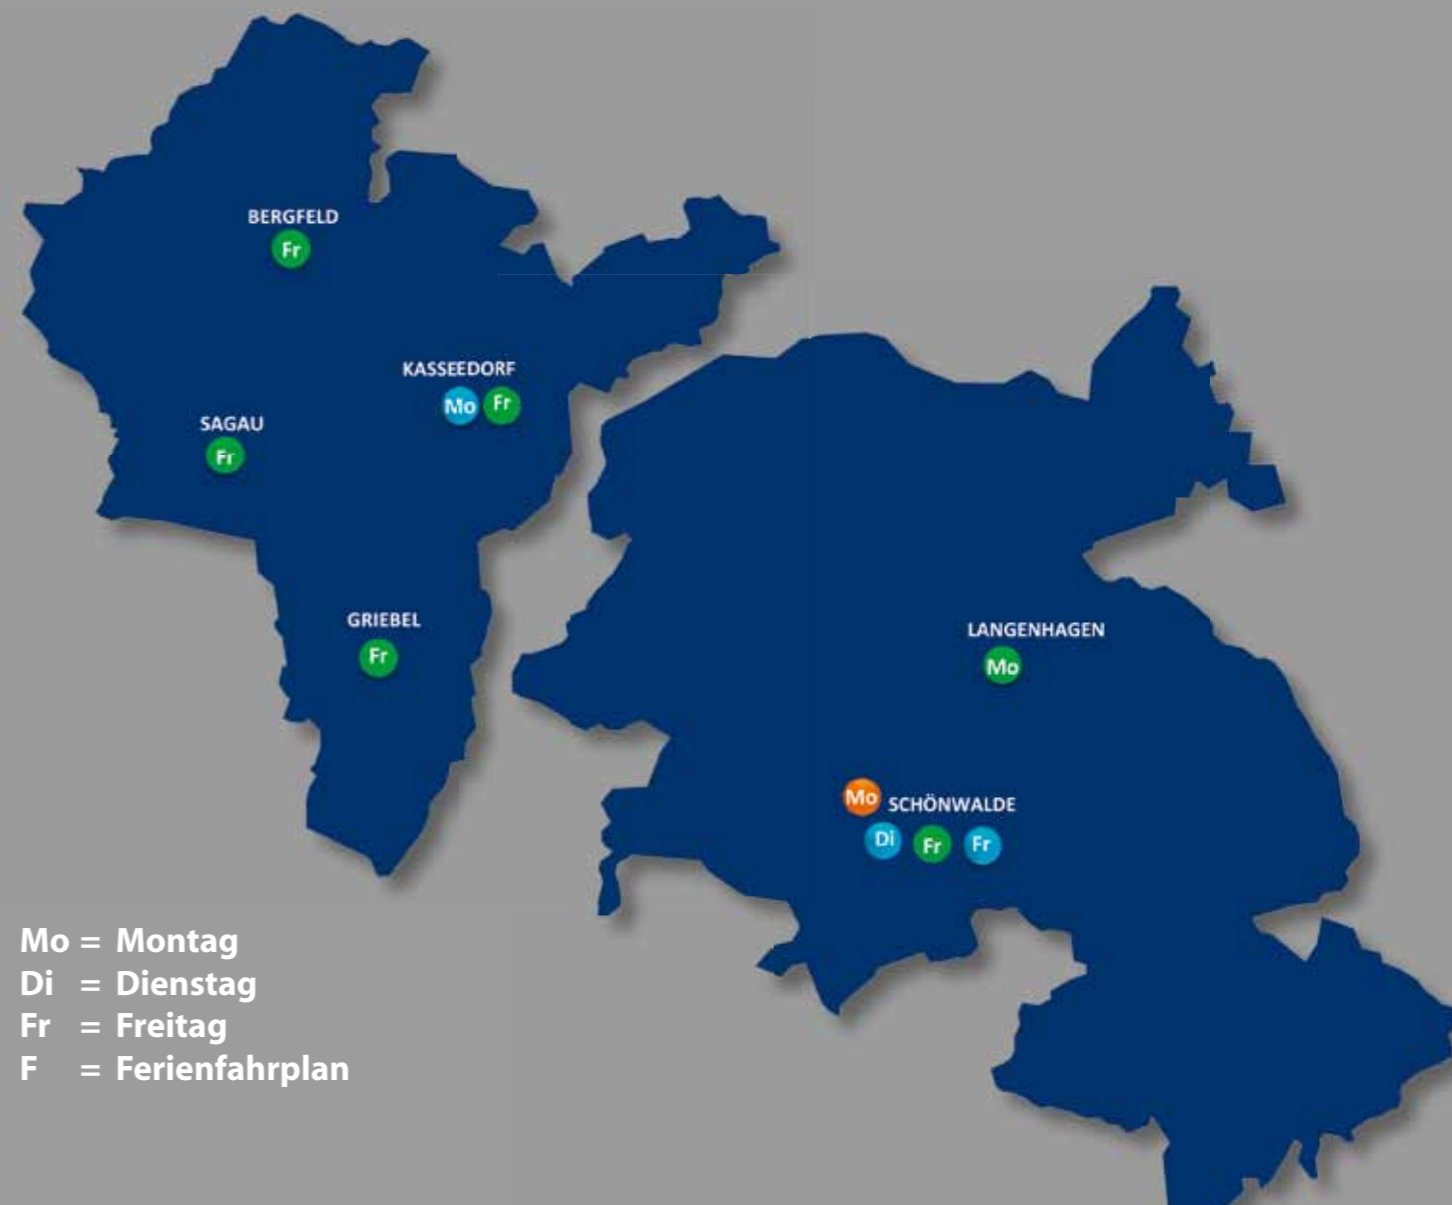

Haltepunkte in den Gemeinden Kasseedorf und Schönwalde

Wissen, was dahinter steckt. Hereinspaziert und Willkommen in der Fahrbücherei 14 im Kreis Ostholstein. Wir bringen Ihnen Bücher, Filme, Hörbücher, Musik, Spiele und Zeitschriften bis fast vor die Haustür und sind fast jede Woche in Ihrer Gemeinde. Wir freuen uns auf Sie.

Mo = Montag
Di = Dienstag
Fr = Freitag
F = Ferienfahrplan

Onleihe
Medien per Mausclick
rund um die Uhr