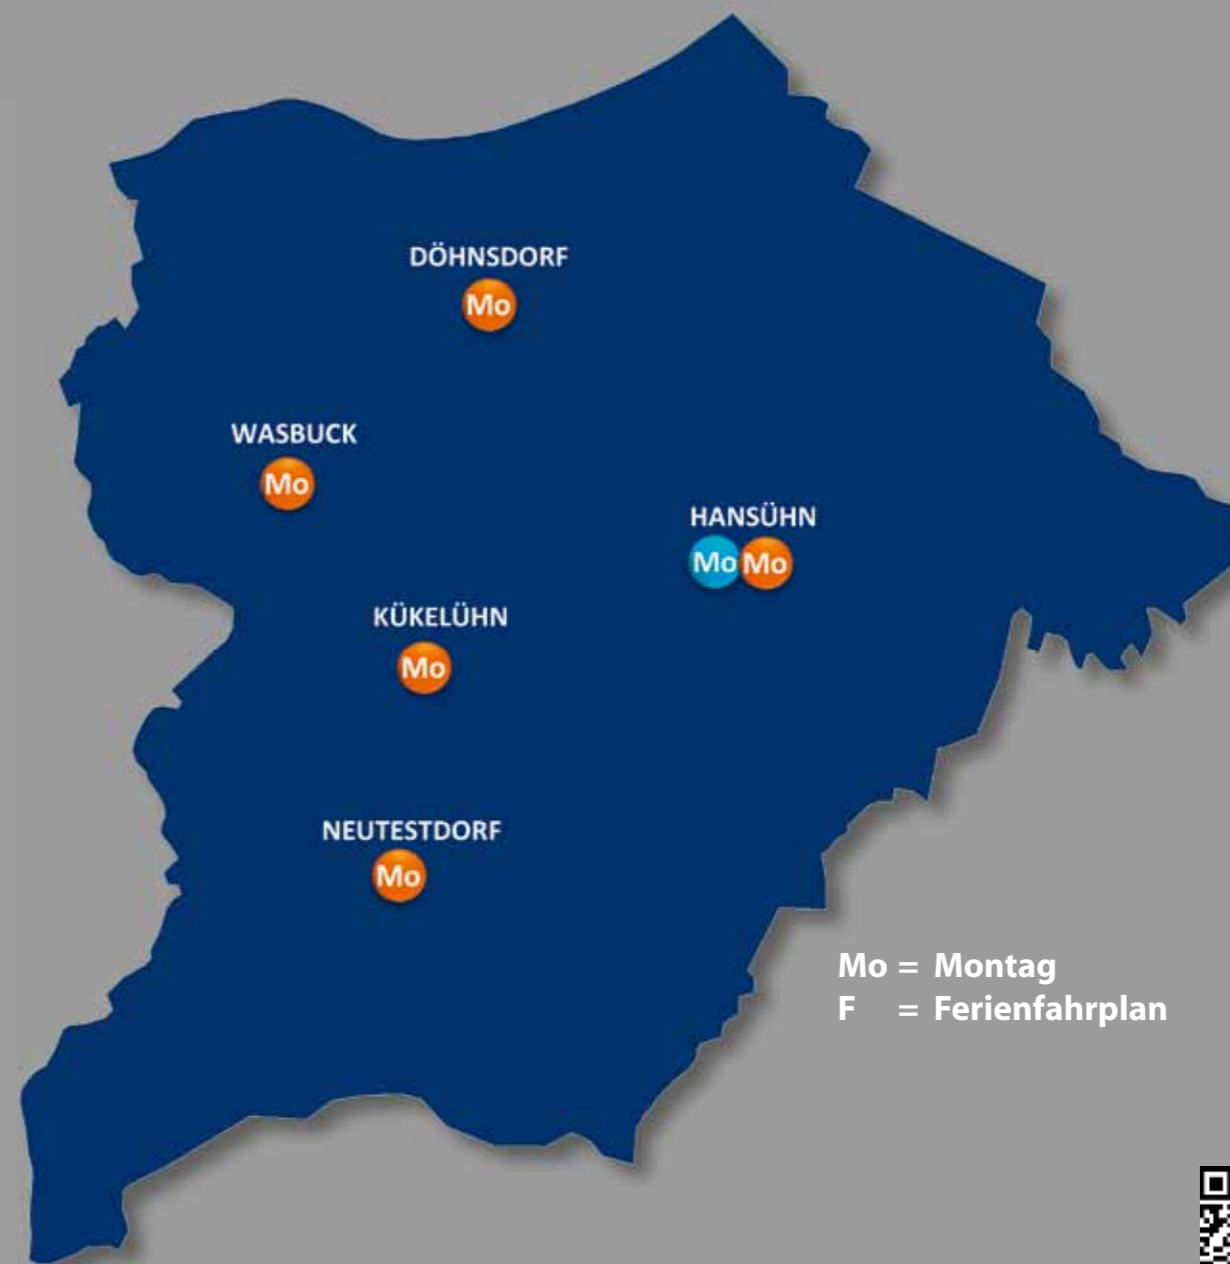

<b>Montag-A</b>	25. Jan. • 15. Feb. • 08. März • 29. März • 19. April • 17. Mai • 07. Juni 28. Juni <sup>F</sup> • 16. Aug. • 06. Sep. • 27. Sep. • 25. Okt. • 15. Nov. • 06. Dez.
<b>Wangels   Hansühn, Schule (in den Ferien 11:30-11:50)</b>	10:30 - 11:50
<b>Montag-B</b>	11. Jan. • 01. Feb. • 22. Feb. • 15. März • 26. April • 14. Juni • 02. Aug. • 23. Aug. • 13. Sep. • 11. Okt. <sup>F</sup> • 01. Nov. • 22. Nov. • 13. Dez.
<b>Schönwalde   Langenhagen, Rethwisch, Bushaltestelle</b>	16:05 - 16:20
<b>Schönwalde   Langenhagen, Hauptstraße 25</b>	16:25 - 16:45
<b>Freitag-B</b>	15. Jan. • 05. Feb. • 26. Feb. • 19. März • 09. April <sup>F</sup> • 30. April • 28. Mai 18. Juni • 06. Aug. • 27. Aug. • 17. Sep. • 15. Okt. <sup>F</sup> • 05. Nov. • 26. Nov. • 17. Dez.
<b>Schönwalde   Jahnweg 12, Kindergarten</b>	11:10 - 11:30
<b>Kasseedorf   Dorfplatz</b>	14:15 - 15:45
<b>Montag-C</b>	18. Jan. • 08. Feb. • 01. März • 22. März • 12. April <sup>F</sup> • 03. Mai • 31. Mai • 21. Juni <sup>F</sup> 09. Aug. • 30. Aug. • 20. Sep. • 18. Okt. • 08. Nov. • 29. Nov. • 20. Dez.
<b>Wangels   Döhnsdorf, Feuerwehr</b>	15:30 - 15:45
<b>Wangels   Wasbuck, Am Schmiedeberg 32</b>	15:50 - 16:05
<b>Wangels   Kükelühn, Lindenstr. 5</b>	16:10 - 16:25
<b>Wangels   Hansühn, Schule (nachm.)</b>	16:30 - 16:50
<b>Neutestorf   Bushaltestelle</b>	16:55 - 17:10
<b>Schönwalde   Volksbank</b>	17:20 - 17:45

# Haltepunkte in der Gemeinde Wangels und Umgebung

Wissen, was dahinter steckt. Hereinspaziert und Willkommen in der Fahrbücherei 14 im Kreis Ostholstein. Wir bringen Ihnen Bücher, Filme, Hörbücher, Musik, Spiele und Zeitschriften bis fast vor die Haustür und sind fast jede Woche in Ihrer Gemeinde. Wir freuen uns auf Sie.

**Onleihe**  
 Medien per Mausclick  
 rund um die Uhr