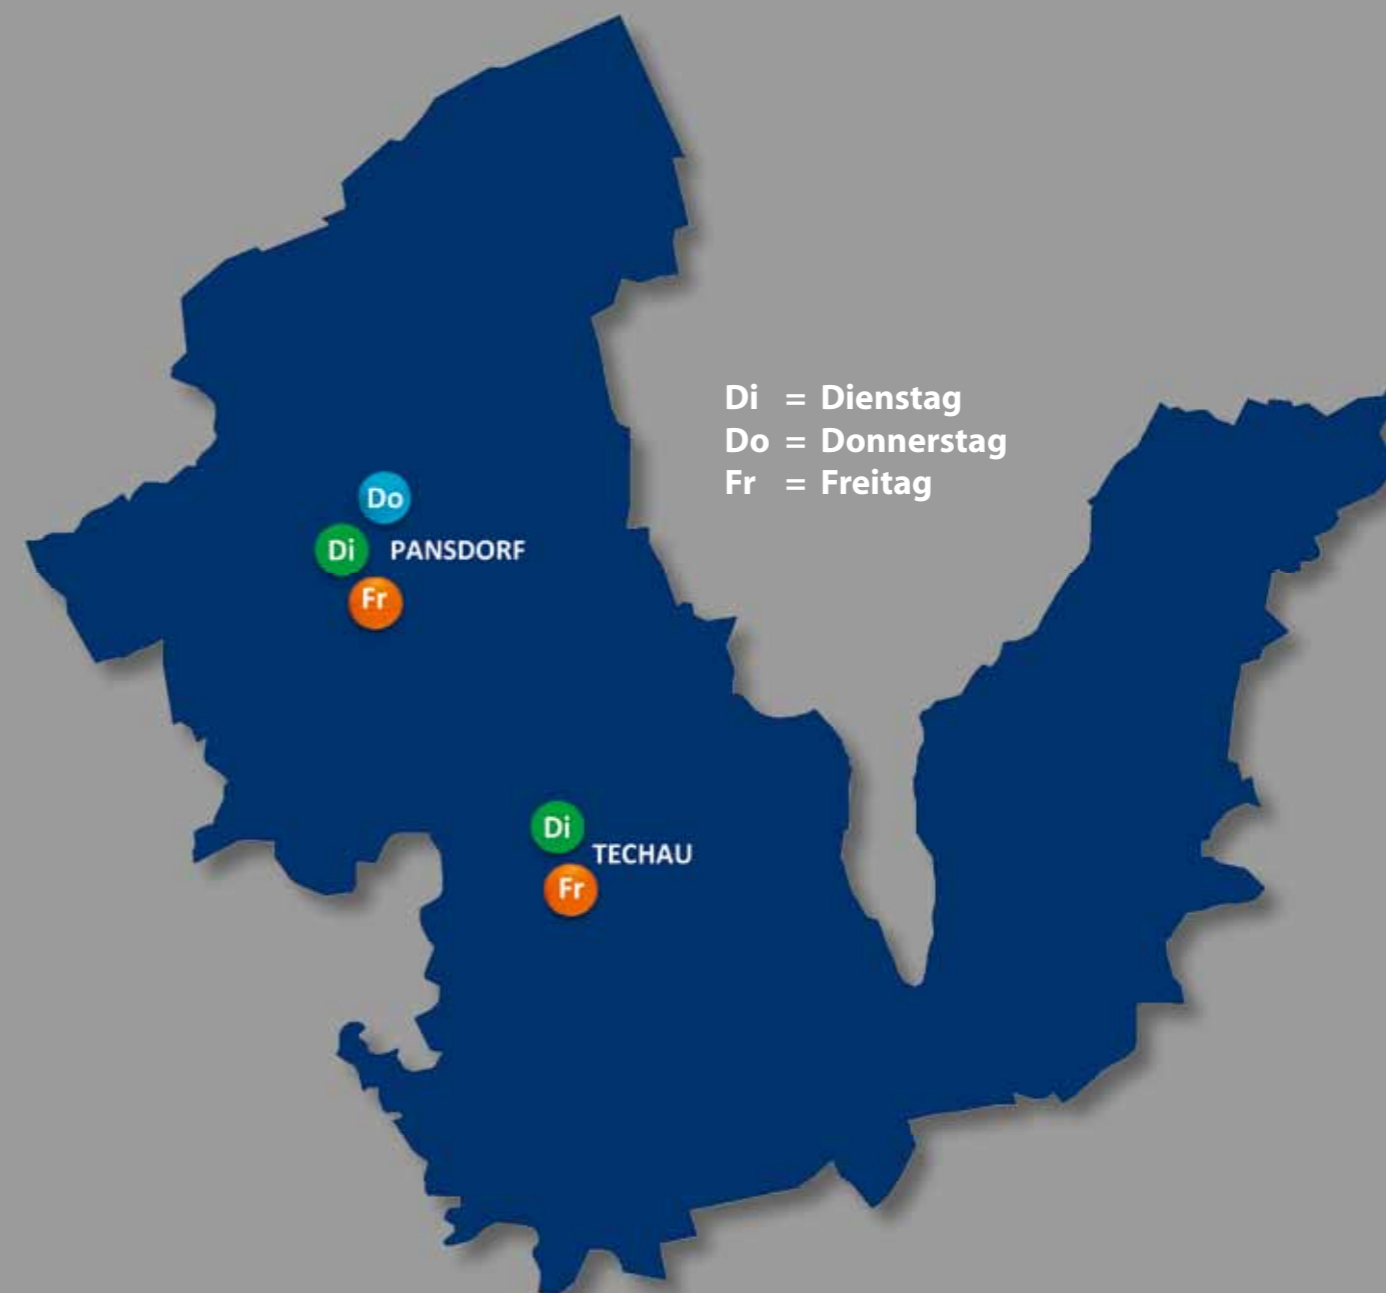

## Haltepunkte in der Gemeinde Ratekau

<b>Donnerstag-A am</b>	17.01. • 07.02. • 28.02. • 21.03. • 11.04. • 02.05. • 23.05. • 20.06. 11.07. • 29.08. • 19.09. • 17.10. • 07.11. • 28.11. • 19.12.
<b>Pansdorf / Grundschule (nicht in den Ferien )</b>	11:00 - 12:10
<b>Pansdorf / Schulstraße 3</b>	13:05 - 13:20
<b>Dienstag-B am</b>	22.01. • 12.02. • 05.03. • 26.03. • 16.04. • 07.05. • 04.06. • 25.06. 13.08. • 03.09. • 24.09. • 22.10. • 12.11. • 03.12.
<b>Techau / Rohlsdorfer Weg 18</b>	15:15 - 15:35
<b>Pansdorf / Parkplatz, Kirche</b>	15:40 - 16:05
<b>Pansdorf / Kolberger Str. 13</b>	16:10 - 16:25
<b>Pansdorf / Cesar-Klein-Str. 4</b>	16:30 - 16:45
<b>Freitag-C am</b>	11.01. • 01.02. • 22.02. • 15.03. • 05.04. • 26.04. • 17.05. • 14.06. 05.07. • 23.08. • 13.09. • 04.10. • 01.11. • 22.11. • 13.12.
<b>Pansdorf / Kindergarten, Am Ehrenmal</b>	10:55 - 11:15
<b>Techau / Grundschule</b>	11:20 - 11:40
<b>Pansdorf / Alte Landstraße, Waldkindergarten</b>	11:50 - 12:10
<b>Pansdorf / Kommunales Kinderhaus</b>	12:15 - 12:45
<b>Pansdorf / Cesar-Klein-Str. 66</b>	16:05 - 16:25
<b>Pansdorf / Bahnhofstraße 20</b>	16:30 - 17:00

Willkommen in der Fahrbücherei

Xér hatin lé pirtûkxané

مرحباً بكم في المكتبة

**Onleihe**

Medien per Mausclick  
 rund um die Uhr