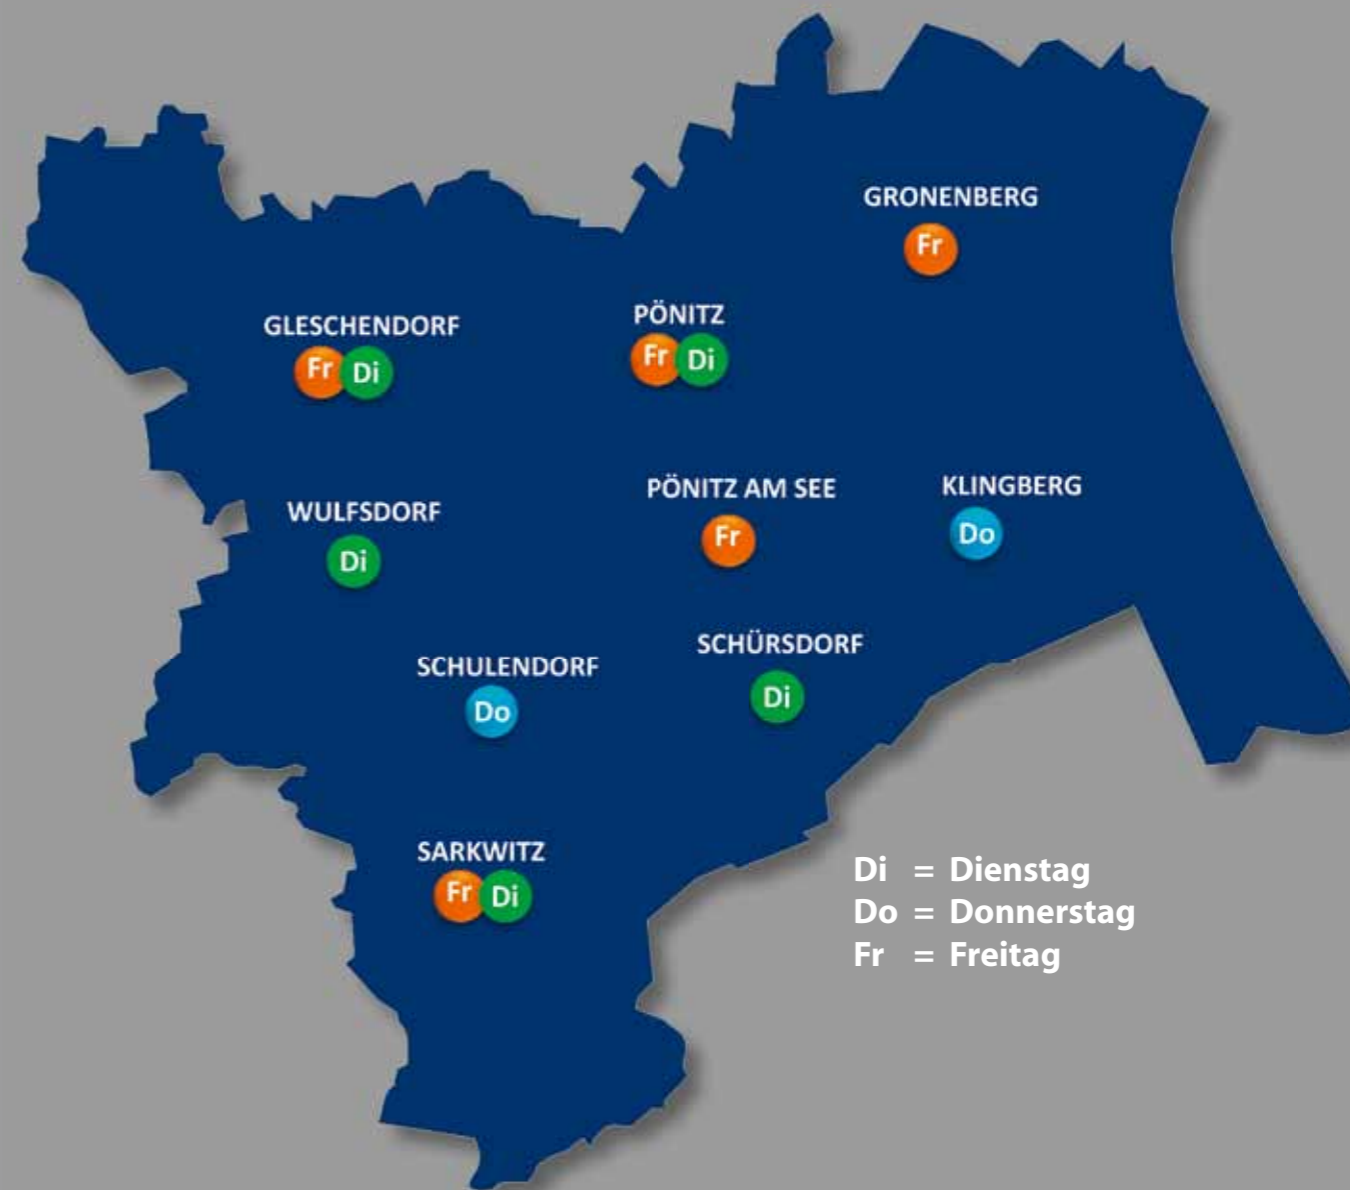

Haltepunkte in der Gemeinde Scharbeutz

Donnerstag-A am	17.01. • 07.02. • 28.02. • 21.03. • 11.04. • 02.05. • 23.05. • 20.06. 11.07. • 29.08. • 19.09. • 17.10. • 07.11. • 28.11. • 19.12.
Klingberg / Hundesteert 8, Haltebucht	13:40 - 13:55
Klingberg / Steenkamp, Bushaltestelle	14:00 - 14:15
Schulendorf / Dorfstraße 8	14:25 - 14:40
Dienstag-B am	22.01. • 12.02. • 05.03. • 26.03. • 16.04. • 07.05. • 04.06. • 25.06. 13.08. • 03.09. • 24.09. • 22.10. • 12.11. • 03.12.
Pönitz / Schulparkplatz, Wiesenweg 20 (i. d. Ferien Lindenstr. 27, 11:30-11:55)	10:15 - 11:55
Gleschendorf / Aublick 31	12:00 - 12:20
Gleschendorf / Kirche	12:25 - 12:45
Gleschendorf / Heldenallee 23	12:50 - 13:15
Wulfsdorf / Dorfstr. 13	14:20 - 14:45
Sarkwitz / Siedlung	14:50 - 15:05
Schürsdorf / Sandenredder 2	16:55 - 17:10
Freitag-C am	11.01. • 01.02. • 22.02. • 15.03. • 05.04. • 26.04. • 17.05. • 14.06. 05.07. • 23.08. • 13.09. • 04.10. • 01.11. • 22.11. • 13.12.
Pönitz / Lindenstr. 27 (vormittags)	10:30 - 10:45
Gronenberg / Dorfstr. 35	13:55 - 14:20
Pönitz / Lindenstr. 27 (nachmittags)	14:25 - 14:55
Gleschendorf / Kirche	15:05 - 15:30
Sarkwitz / Dorfstraße 13	15:35 - 15:55

Willkommen in der Fahrbücherei

Xér hatin lé pirtûkxané

مرحباً بكم في المكتبة

Onleihe

Medien per Mausclick
 rund um die Uhr